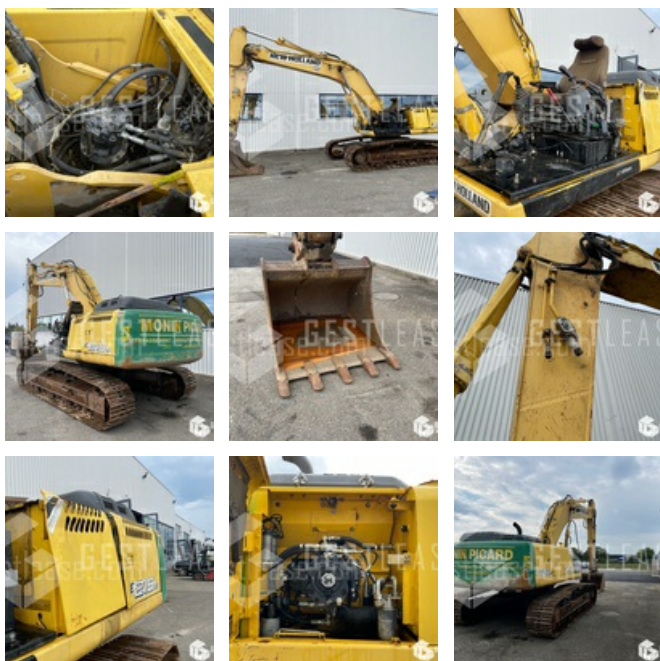

Referenz : 210800
Marke : GREGOIRE
Modell : GL6.4
Jahr : 2021
Abgestürzt? : Ya
Absturzbeschreibung :

Prix de vente hors taxes.

Livraison possible en supplément du prix de vente.

Plus d'informations et photos sur notre site internet !

Prenez rendez-vous pour que nous puissions vous recevoir dans les meilleures conditions !

Notre société, spécialisée dans l'achat et la vente, vous propose également la reprise de tous type de matériels professionnels basée sur une expertise rapide suivie d'un règlement immédiat. Nous aurons ainsi le plaisir de vous accueillir dans nos nouveaux locaux au 17 Route d'Eschau, 67400 ILLKIRCH-GRAFFENSTADEN

Disposant d'un parc matériel de plus de 100 000 m2 au Sud de Strasbourg et d'un atelier entièrement équipé, nous possédons plus de 350 références comprenant engins de chantier / manutention / matériel agricole / poids lourds / V.P. / V.U un stock renouvelé tous les mois.

*Descriptif sous réserve d'erreur