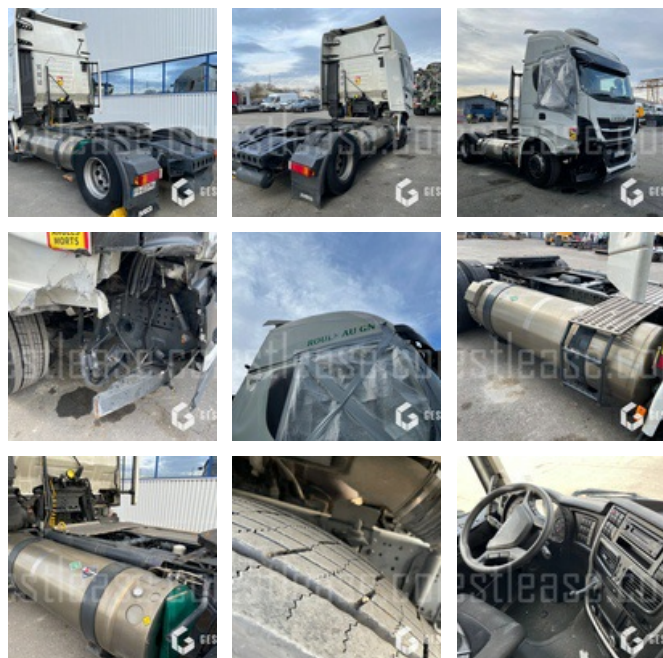

Referenz :	210798
Marke :	IVECO
Modell :	STRALIS 400
P.M.E.C Datum :	25.09.2018
Meterkilometer :	383597
Getriebetyp :	AUTOMATIQUE
Macht :	400
Verschmutzungsstandard :	EURO 6C
Felgenformel :	4X2
P.V :	7.560
P.T.A.C :	19.000
P.T.R.A :	44.000
Abgestürzt? :	Ya
Absturzbeschreibung :	

**** Camion accidenté ****

----- Circonstances sinistre -----

Versement

----- Principaux éléments endommagés -----

- Cabine