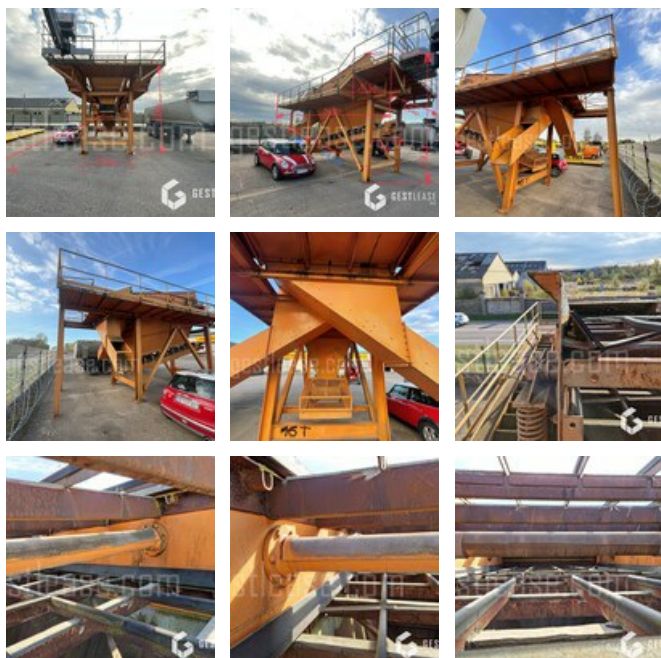

GESTLEASE
ING

www.gestlease.com

ACHAT - VENTE - LOCATION

17 Route d'Eschau - 67400 ILLKIRCH

03 90 29 84 78

commercial@gestlease.com

Montag, 06. mai 2024, 17:17 uhr

AMMANN CRIBLE

VERKAUFT

Öffentliche Arbeit - Anderer

<https://www.gestlease.com/de/engines/210794-ammann-crible>

Referenz : 210794
Marke : AMMANN
Modell : CRIBLE
Typ : CRIBLE FIXE
Informationen :

Crible deux étage 10,5 m2 avec son chassis, ses passerelles, escaliers, convoyeur sous bache (sans bande) et goulotte

Poids 16t prévoir demontage

Reviser tole d usure changer, roulement et tole.