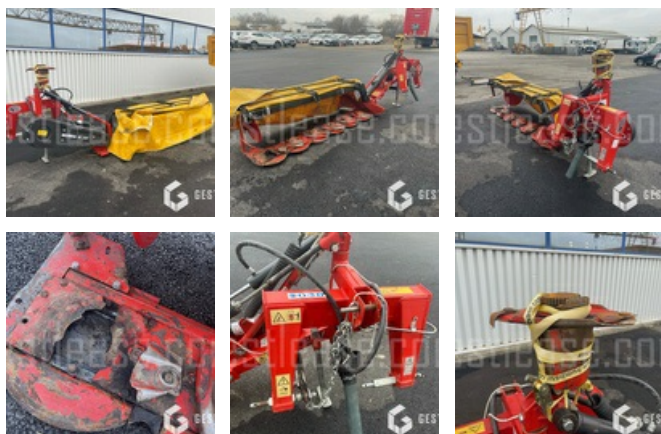

VERKAUFT

Agricol - Heuernte - Mäher

<https://www.gestlease.com/de/engines/210778-morra-mf2260>

Referenz : 210778
Marke : MORRA
Modell : MF2260
Jahr : 2016
Typ : FRONTALE
Schnittbreite : 2.60
Abgestürzt? : Ya
Absturzbeschreibung :

**** Faucheuse accidentée ****

----- Procédure -----

V.E.I

----- Circonstances sinistre -----

Choc contre corps fixe

----- Principaux éléments endommagés -----

- Lamier
- Bati superieur

*Vorbehaltlich der Finanzierungsfreigabe durch unseren Kreditausschuss