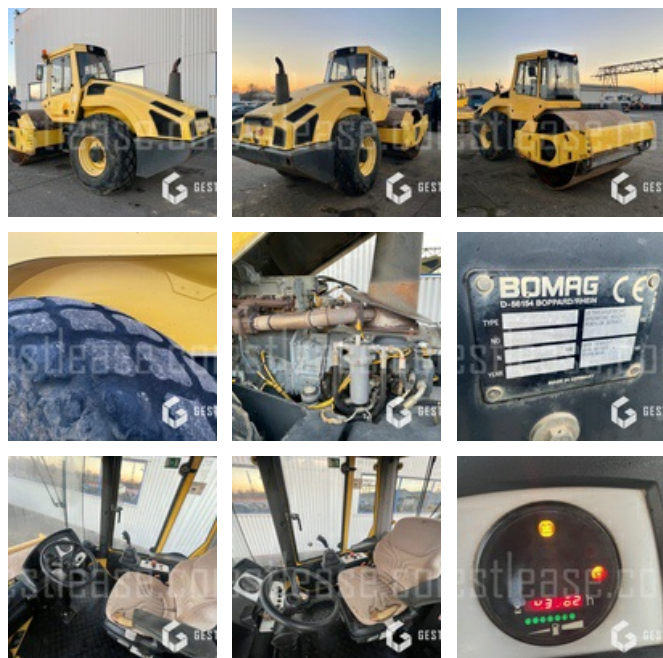

Referenz :	210747
Marke :	BOMAG
Modell :	BW 213 D-4
Jahr :	2007
Stunden :	4396
Gewicht :	19 T
Verdichtungsbreite :	2.13 M
Informationen :	

Compacteur Bomag BW 213 D-4 de 2007 avec 4396 heures au compteur.

Classification VM3/VM2

----- Entretien réalisé -----

Vidange moteur

Remplacement filtre à huile

Remplacement filtre à air

Remplacement filtre à gasoil

Contrôle niveaux fluides