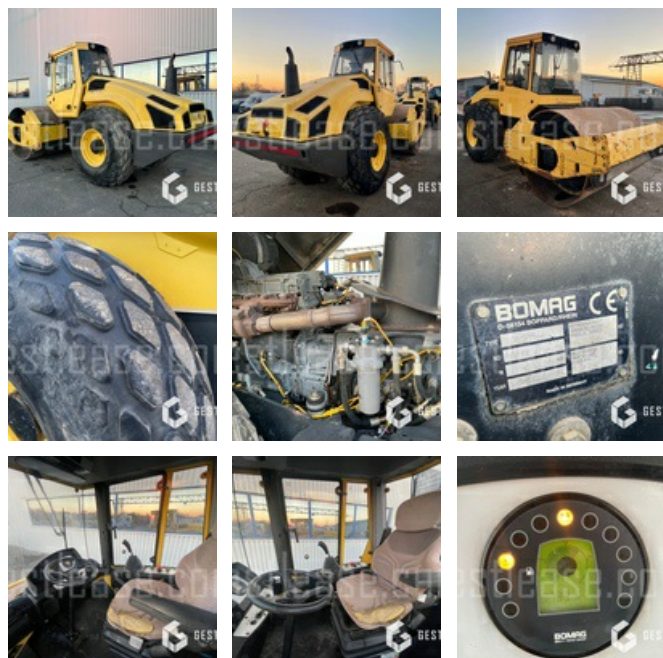

Referenz :	210746
Marke :	BOMAG
Modell :	BW 211 D-4
Jahr :	2008
Stunden :	3733
Gewicht :	19 T
Verdichtungsbreite :	2.11 M
Informationen :	

Compacteur Bomag BW 211 D-4 de 2008 avec 3733 heures au compteur.

Classification VM3/VM2

----- Entretien réalisé -----

Vidange moteur

Remplacement filtre à huile

Remplacement filtre à air

Remplacement filtre à gasoil

Contrôle niveaux fluides