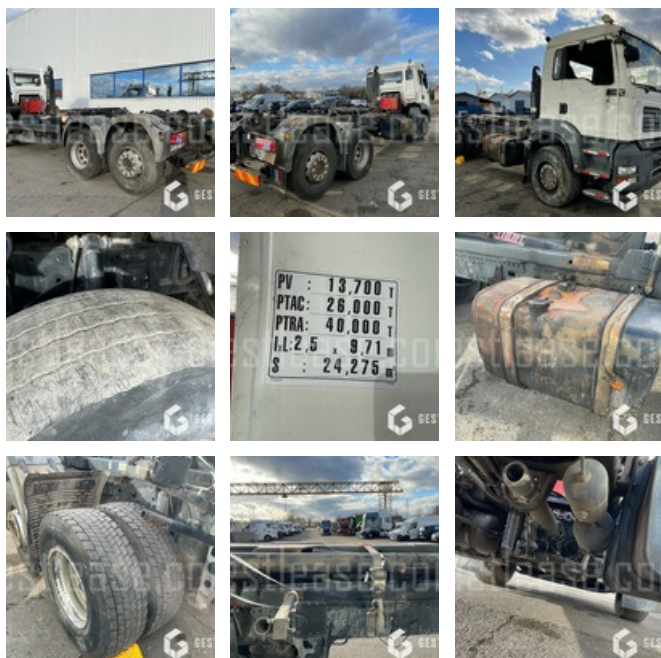

Referenz :	210728
Marke :	MAN
Modell :	TGA 26.360
P.M.E.C Datum :	31.10.2007
Meterkilometer :	247652
Getriebetyp :	AUTOMATIQUE
Macht :	360
Felgenformel :	6X2
P.V :	13.700
P.T.A.C :	26.000
P.T.R.A :	40.000
Abgestürzt? :	Ya
Absturzbeschreibung :	

**** Camion accidenté ****

Ne démarre pas

----- Procédure -----

V.E.I. avec suivi d'expert

----- Circonstances sinistre -----

Choc avant

----- Principaux éléments endommagés -----

- Cabine

- Châssis

Prix de vente hors taxes.

Livraison possible en supplément du prix de vente.

Plus d'informations et photos sur notre site internet !

Prenez rendez-vous pour que nous puissions vous recevoir dans