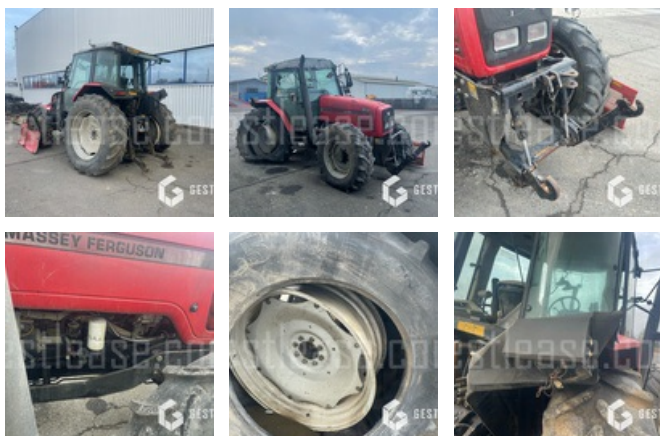

Referenz :	210727
Marke :	MASSEY FERGUSON
Modell :	6270
Jahr :	2002
Stunden :	7338
Abgestürzt? :	Ya
Absturzbeschreibung :	

**** Tracteur accidenté ****

Moteur ok démarre

----- Procédure -----

V.E.I.

----- Circonstances sinistre -----

Tracteur stationné a proximité d'un véhicule ayant pris feu

----- Principaux éléments endommagés -----

- Carrosserie