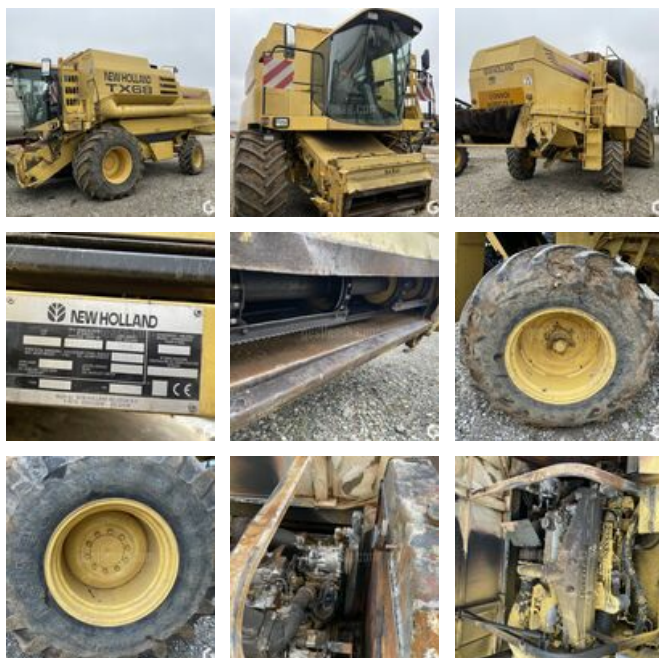

GESTLEASE
ING

www.gestlease.com

ACHAT - VENTE - LOCATION

17 Route d'Eschau - 67400 ILLKIRCH

03 90 29 84 78

commercial@gestlease.com

Mittwoch, 24. april 2024, 09:44 uhr

NEW HOLLAND TX68

VERKAUFT

Agricol - Mähdrescher

<https://www.gestlease.com/de/engines/210702-new-holland-tx68>

Referenz :	210702
Marke :	NEW HOLLAND
Modell :	TX68
Jahr :	1996
Schneidebalken :	OUI
Wagen :	OUI
Abgestürzt? :	Ya
Absturzbeschreibung :	

**** Moissonneuse batteuse accidentée ****

----- Circonstances sinistre -----

Depart de feu moteur

----- Principaux éléments endommagés -----

- Moteur partiellement