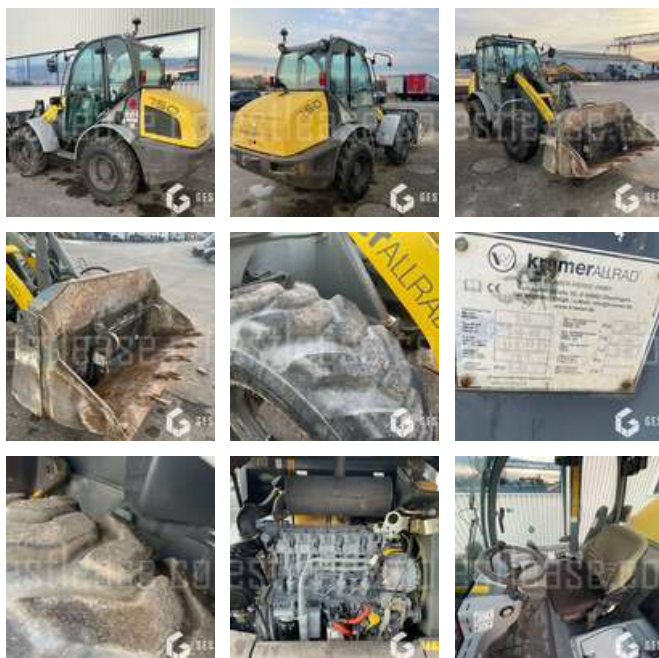

Referenz :	210693
Marke :	KRAMER
Modell :	750 (346-03)
Jahr :	2011
Stunden :	2665
Gewicht :	53.5 T
Ausrüstungen :	FOURCHE ET GODET
Informationen :	

Chargeuse KRAMER 750 (346-03) de 2011 avec 2665 heures au compteur.

Usure des pneus 10 %

----- Equipement -----

Fourche et godet

----- Entretien réalisé -----

Vidange moteur

Remplacement filtre à huile

Remplacement filtre à air

Remplacement filtre à gasoil

Contrôle niveaux fluides