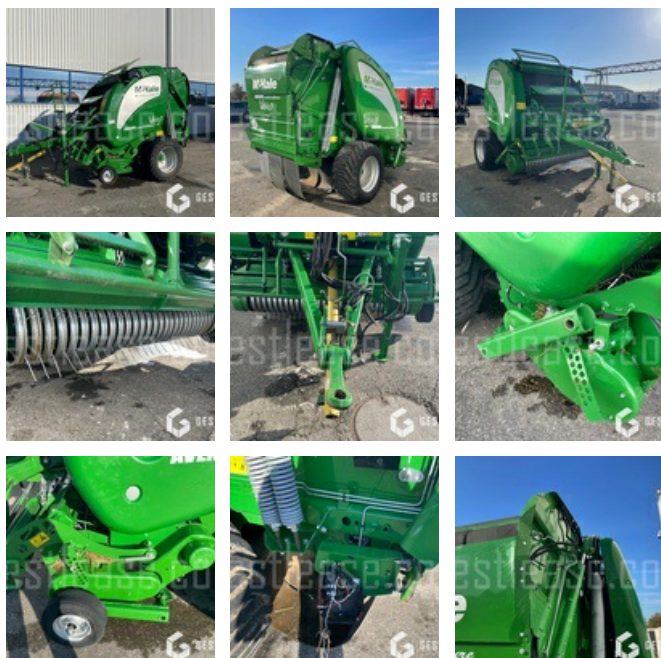

# MC HALE V 640

# VERKAUFT

Agricol - Heuernte - Ballenpresse

<https://www.gestlease.com/de/engines/210684-mc-hale-v-640>

<b>Referenz :</b>	210684
<b>Marke :</b>	MC HALE
<b>Modell :</b>	V 640
<b>Jahr :</b>	2017
<b>Typ :</b>	PRESSE A BALLE RONDE
<b>Abgestürzt? :</b>	Ya
<b>Absturzbeschreibung :</b>	

\*\*\*\* Presse a balle accidenté \*\*\*\*

----- Procédure -----

V.E.I. avec suivi d'expert

----- Circonstances sinistre -----

Renversement

----- Principaux éléments endommagés -----

- Porte
- Balancier
- Timon