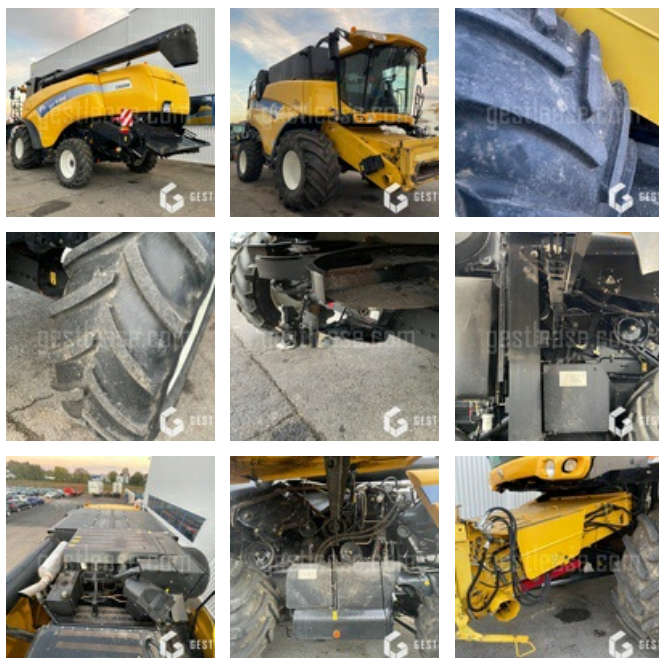

Referenz :	210682
Marke :	NEW HOLLAND
Modell :	CX8090
Jahr :	2008
Schlagzeugstunden :	1112
Schneidebalken :	7.30 m
Wagen :	OUI
Shakers number :	6
Informationen :	

Moissonneuse batteuse New Hollande CX8090 de 2008 avec 1681 heures moteur et 1112 heures de battage

Puissance moteur : 455 cv

Caractéristique particuliere : 6 secoueurs, séparateurs rotatif

Transmission : hydrostatique 4 vitesses

Nombre de batte : 10

Multibattage MBS

Volume de tremie 10 500 L

Barre de coupe 7,30 avec chariot

----- Entretien réalisé -----

Vidange moteur

Remplacement filtre à huile

Remplacement filtre à air

Remplacement filtre à gasoil

Contrôle niveaux fluides