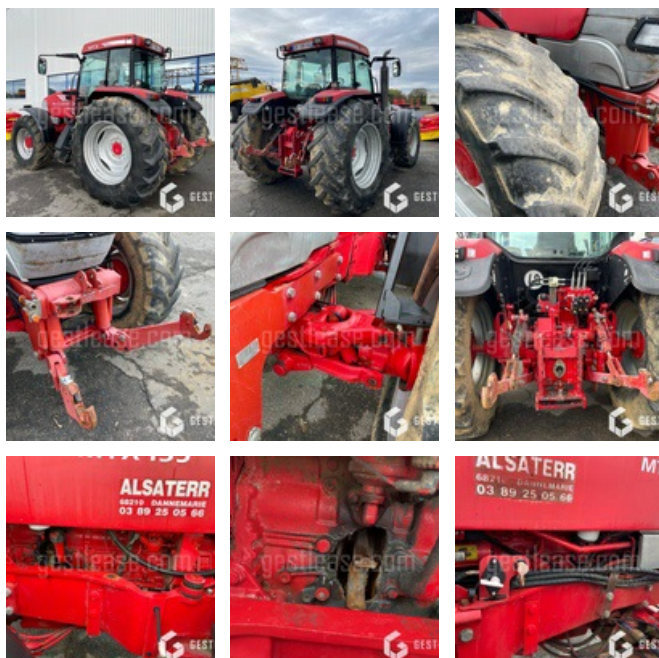

## MC CORMICK MTX 135

VERKAUFT

Agricol - Traktor

<https://www.gestlease.com/de/engines/210681-mc-cormick-mtx-135>

**Referenz :** 210681  
**Marke :** MC CORMICK  
**Modell :** MTX 135  
**Jahr :** 2004  
**Stunden :** 6000  
**Macht :** 131 CV  
**Getriebetyp :** SEMI-POWERSHIFT  
**Abgestürzt? :** Ya  
**Absturzbeschreibung :**

Tracteur Mc Cormick MTX 135 de 2004 avec 6 000 heures

Moteur cassé

La bielle a traversé le moteur.

\*Vorbehaltlich der Finanzierungsfreigabe durch unseren Kreditausschuss