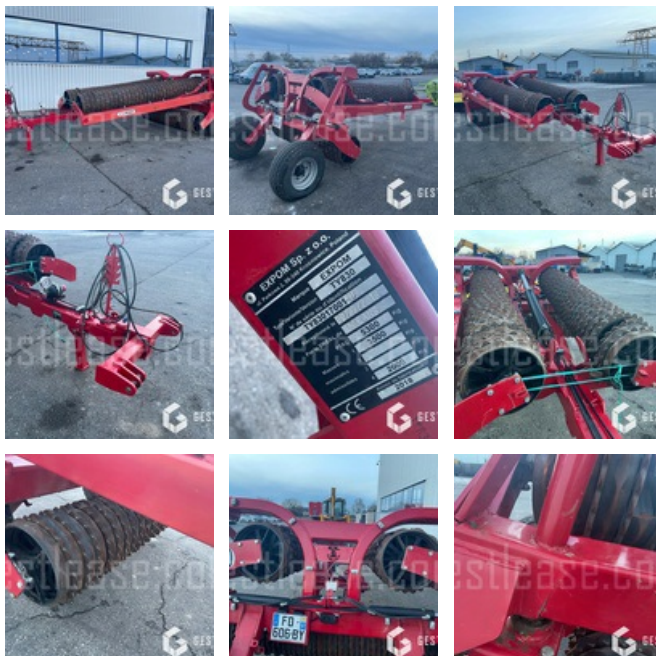

# CARGO TY830

# VERKAUFT

Agricol - Anderer

<https://www.gestlease.com/de/engines/210677-cargo-ty830>

<b>Referenz :</b>	210677
<b>Marke :</b>	CARGO
<b>Modell :</b>	TY830
<b>Jahr :</b>	2019
<b>Typ :</b>	ROULEAUX
<b>Abgestürzt? :</b>	Ya

**Absturzbeschreibung :**

\*\*\*\* Rouleaux accidentés \*\*\*\*

----- Circonstances sinistre -----

Choc contre corps fixe

----- Principaux éléments endommagés -----

- Bati support de rouleaux déformé

\*Vorbehaltlich der Finanzierungsfreigabe durch unseren Kreditausschuss