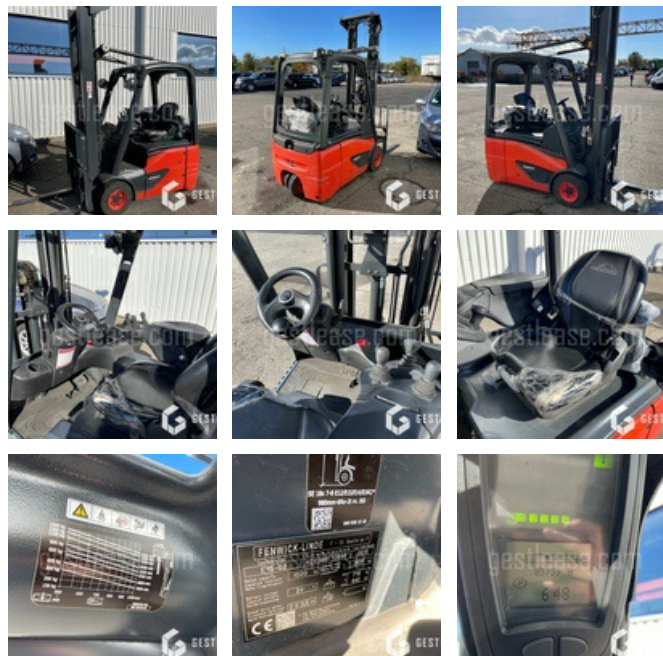

Referenz :	210669
Marke :	FENWICK
Modell :	E15
Jahr :	2015
Stunden :	3739
Gewicht :	2.6 T
Tragfähigkeit :	1 500 KG
Hubhöhe :	7 000 MM
Masttyp :	TRIPLEX
Informationen :	

Chariot élévateur électrique FENWICK E15 de 2015 avec 3 739 heures

Mat triplex

TDL

Fourche de 1200 mm

Poids 2 600 kg

Hauteur de levage 7 000 mm

Capacité de levage 1 500 kg

Première main

Pneus dans état proche du neuf