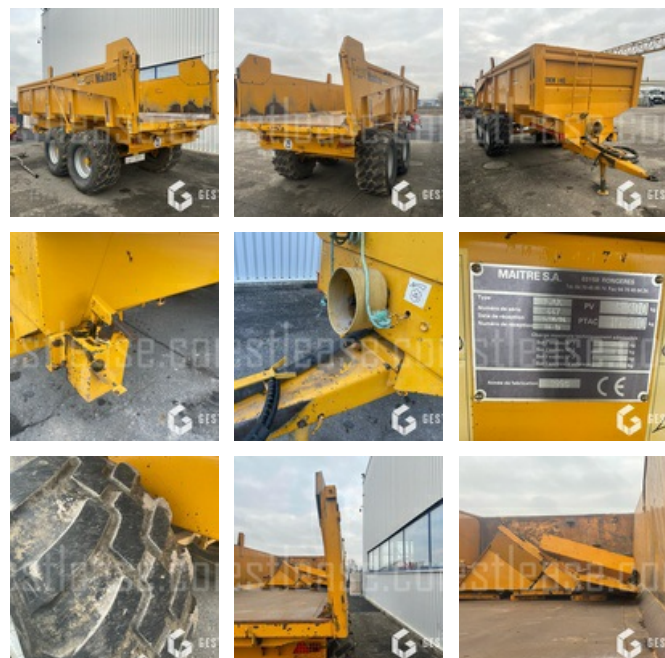

Referenz :	210660
Marke :	MAITRE
Modell :	BM 140
Jahr :	1995
Kapazität :	14M3
Achsen :	2
Bremsmodus :	HYDRAULIQUE
Abgestürzt? :	Ya
Absturzbeschreibung :	

**** Benne accidentée ****

----- Circonstances sinistre -----

Renversement

----- Principaux éléments endommagés -----

- Caisson