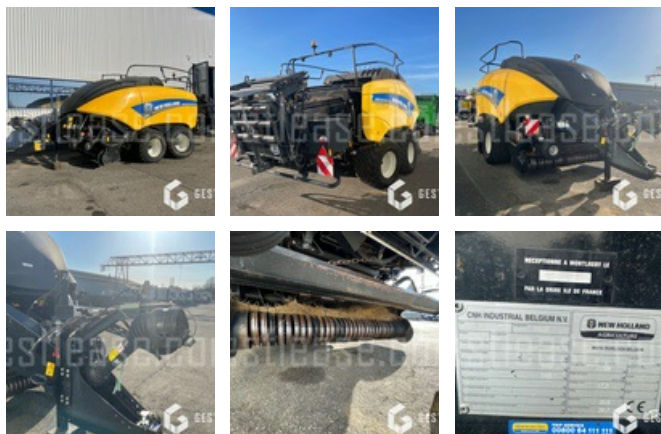

Referenz :	210638
Marke :	NEW HOLLAND
Modell :	BIGBALER 1290 PLUS CROPCUTTER
Jahr :	2018
Typ :	PRESSE A BALLES CARREES
Breite aufnehmen :	2.23 M
Stiefelnummer :	40 000
Abgestürzt? :	Ya
Absturzbeschreibung :	

**** Presse a balle avec réparations ****

Presse en état de marche

----- Circonstances sinistre -----

Caport latéral fissuré à cause d'un mauvais sanglage

----- Principaux éléments endommagés -----

- Capots