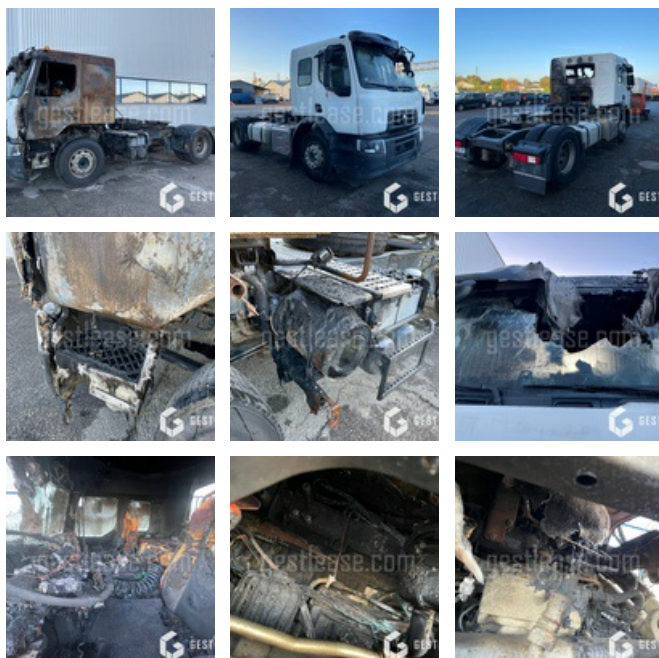

Referenz :	210610
Marke :	RENAULT
Modell :	C 430
P.M.E.C Datum :	16.06.2017
Meterkilometer :	276146
Getriebetyp :	AUTOMATQUE
Macht :	430 CV
Körperarbeit :	TRR
Felgenformel :	4X2
Abgestürzt? :	Ya
Absturzbeschreibung :	

Prix de vente NET/ pas de TVA

**** Tracteur accidenté ****

----- Procédure -----

V.E.I. avec suivi d'expert

----- Circonstances sinistre -----

Départ de feu d'un véhicule garé à coté

----- Principaux éléments endommagés -----

- Mécanisme de direction

- Faisceau

- Haut moteur