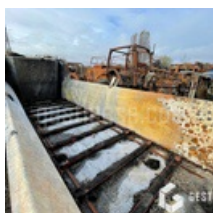

VERKAUFT

Agricol - Anderer

<https://www.gestlease.com/de/engines/210593-hewang-1e116ac>

Referenz :	210593
Marke :	HEWANG
Modell :	1E116AC
Jahr :	2019
Typ :	EPANDEUR A FUMIER

*Vorbehaltlich der Finanzierungsfreigabe durch unseren Kreditausschuss