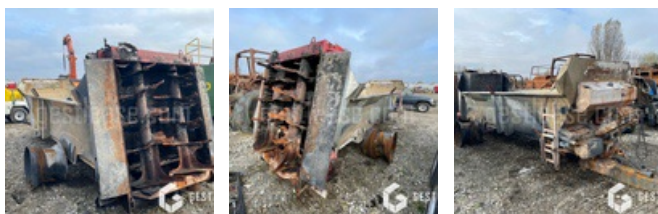

VERKAUFT

Agricol - Anderer

<https://www.gestlease.com/de/engines/210593-hewang-1e116ac>

Referenz :	210593
Marke :	HEWANG
Modell :	1E116AC
Jahr :	2019
Typ :	EPANDEUR A FUMIER

*Vorbehaltlich der Finanzierungsfreigabe durch unseren Kreditausschuss