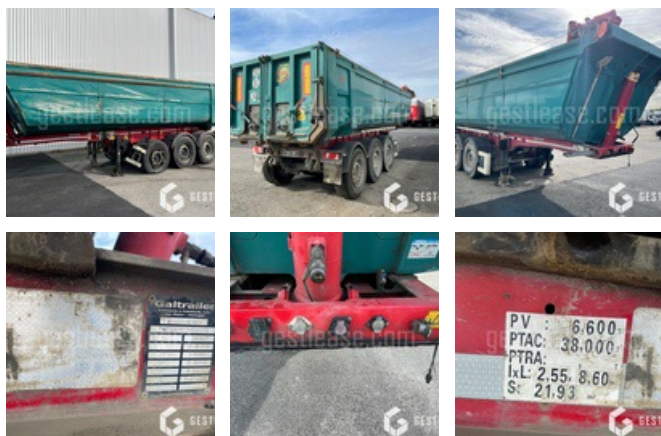

### LKW - Truck Trailer - Sattelzugmaschine

<https://www.gestlease.com/de/engines/210582-gal-trailer-3-essieux>

<b>Referenz :</b>	210582
<b>Marke :</b>	GAL TRAILER
<b>Modell :</b>	3 ESSIEUX
<b>P.M.E.C Datum :</b>	11.05.2017
<b>P.V :</b>	6.600
<b>P.T.A.C :</b>	38.000
<b>Abgestürzt? :</b>	Ya
<b>Absturzbeschreibung :</b>	

\*\*\*\* Remorque accidentée \*\*\*\*

Prix de vente NET/ pas de TVA

----- Procédure -----

R.I.V. carte grise non bloquée

----- Circonstances sinistre -----

Renversement

----- Principaux éléments endommagés -----

- Roues
- Baches
- Poumons

\*Vorbehaltlich der Finanzierungsfreigabe durch unseren Kreditausschuss