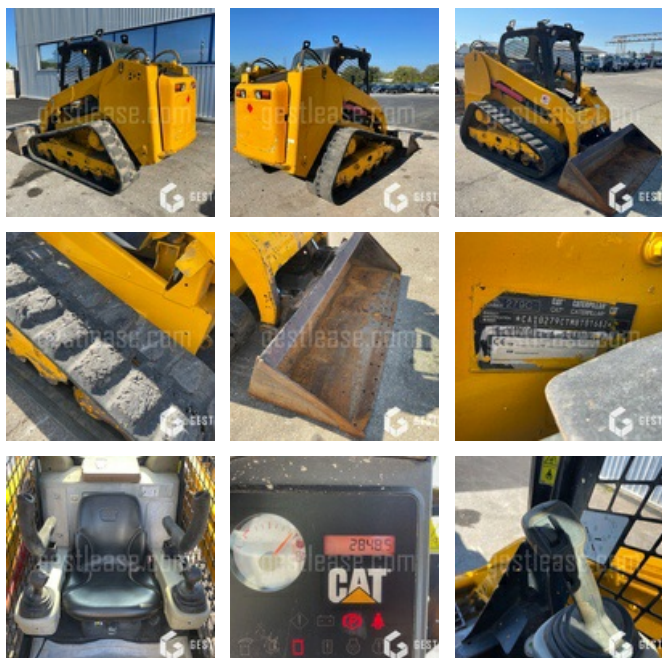

VERKAUFT

Öffentliche Arbeit - Lader - Kettenlader

<https://www.gestlease.com/de/engines/210573-caterpillar-279c>

Referenz :	210573
Marke :	CATERPILLAR
Modell :	279C
Jahr :	2010
Stunden :	2848
Gewicht :	4.5 T
Motorleistung :	61 kW
Informationen :	

Chargeuse compacte CATERPILLAR 279 C de 2010 avec 2848 heures

----- Equipement -----

Godet de terrassement

----- Entretien réalisé -----

Vidange moteur
Remplacement filtre à huile
Remplacement filtre à air
Remplacement filtre à gasoil
Contrôle niveaux fluides