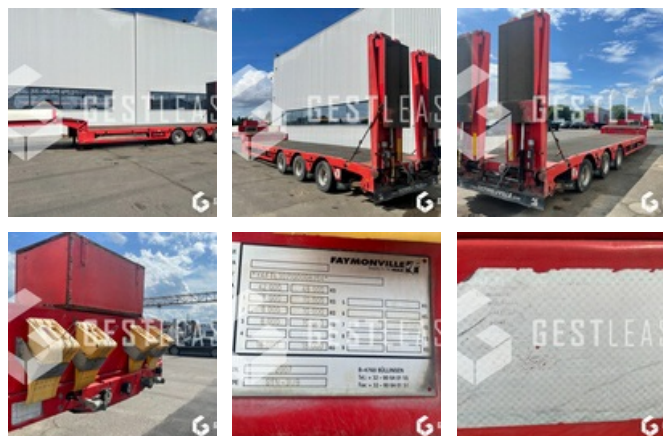

### LKW - Truck Trailer - Sattelzugmaschine

<https://www.gestlease.com/de/engines/210568-faymonville-multimax-plus>

<b>Referenz :</b>	210568
<b>Marke :</b>	FAYMONVILLE
<b>Modell :</b>	MULTIMAX PLUS
<b>Körperarbeit :</b>	PORTE ENGIN
<b>Achsen :</b>	3
<b>P.V :</b>	12.000 T
<b>P.T.A.C :</b>	42.000 T
<b>Informationen :</b>	

Semi remorque porte engin FAYMONVILLE MULTIMAX PLUS de 2007

3 Essieux

Essieux 3 suiveurs

Treuille

Plate-forme élévatrice pour monter sur le col de cygne

Revêtement métallique

Ecartement hydraulique des rampes