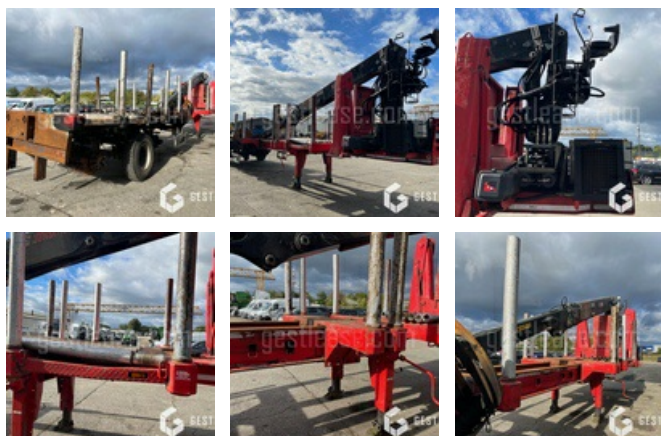

VERKAUFT

LKW - Truck Trailer - Sattelzugmaschine

<https://www.gestlease.com/de/engines/210563-doll-josered-2850-s>

Referenz :	210563
Marke :	DOLL / JOSERED
Modell :	2850 S
P.M.E.C Datum :	29.05.2017
Körperarbeit :	PORTEUR FORESTIER
Achsen :	3
P.V :	12.400 T
P.T.A.C :	48.000 T
Abgestürzt? :	Ya

Absturzbeschreibung :

**** Semi-remorque forestiere brulé ****

Grue, groupe hydraulique, poste de commande, bequille non endommagé

Prix de vente NET/pas de TVA

----- Procédure -----

V.E.I non VGE

----- Circonstances sinistre -----

Départ de feu au niveau des essieux

----- Principaux éléments endommagés -----

- Essieux arriere

- Chassis porteur

*Vorbehaltlich der Finanzierungsfreigabe durch unseren Kreditausschuss