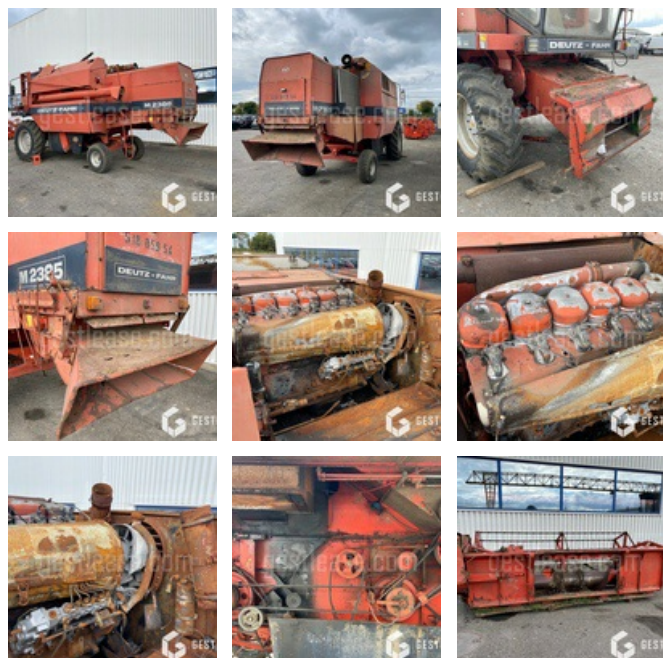

Referenz :	210535
Marke :	DEUTZ
Modell :	M2385
Jahr :	1983
Schlagzeugstunden :	3128
Schneidebalken :	OUI
Wagen :	NON
Abgestürzt? :	Ya
Absturzbeschreibung :	

**** Moissoneuse batteuse accidentée ****

Prix de vente NET/pas de TVA

----- Procédure -----
V.E.I avec suivi d'expert

----- Circonstances sinistre -----
Incendie moteur

----- Principaux éléments endommagés -----
- Moteur