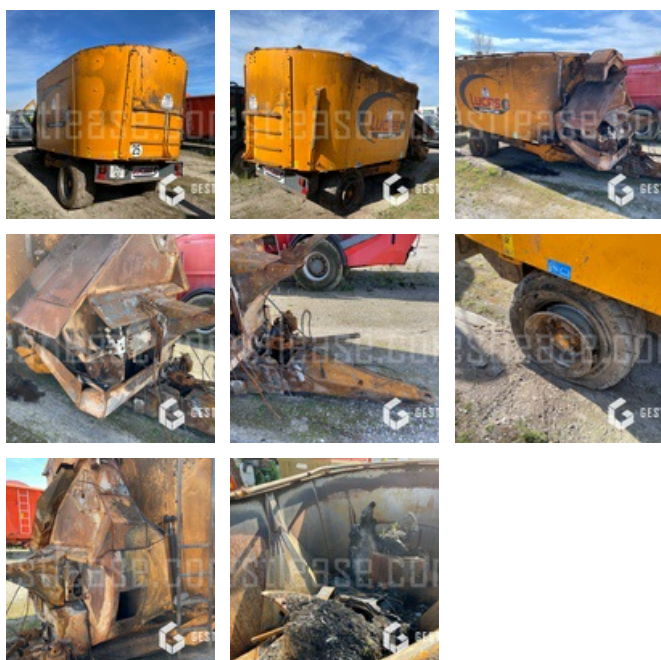

VERKAUFT

Agricol - Anderer

<https://www.gestlease.com/de/engines/210530-lucas-spirmix>

Referenz :	210530
Marke :	LUCAS
Modell :	SPIRMIX
Jahr :	2012
Typ :	MELANGEUSE

*Vorbehaltlich der Finanzierungsfreigabe durch unseren Kreditausschuss