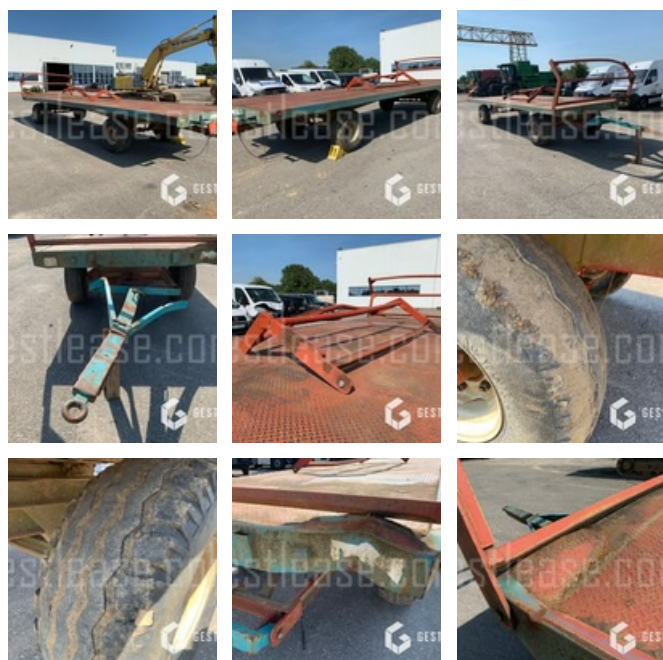

VERKAUFT

Agricol - Anhängerin - Anderer Anhänger

<https://www.gestlease.com/de/engines/210515-masson-8m>

Referenz :	210515
Marke :	MASSON
Modell :	8M
Jahr :	1998
Typ :	PLATEAU FOURAGER
Abgestürzt? :	Ya
Absturzbeschreibung :	

**** Plateau accidentée ****

----- Circonstances sinistre -----

Choc contre corps fixe

----- Principaux éléments endommagés -----

- Fleche

- Coin du plateau

*Vorbehaltlich der Finanzierungsfreigabe durch unseren Kreditausschuss