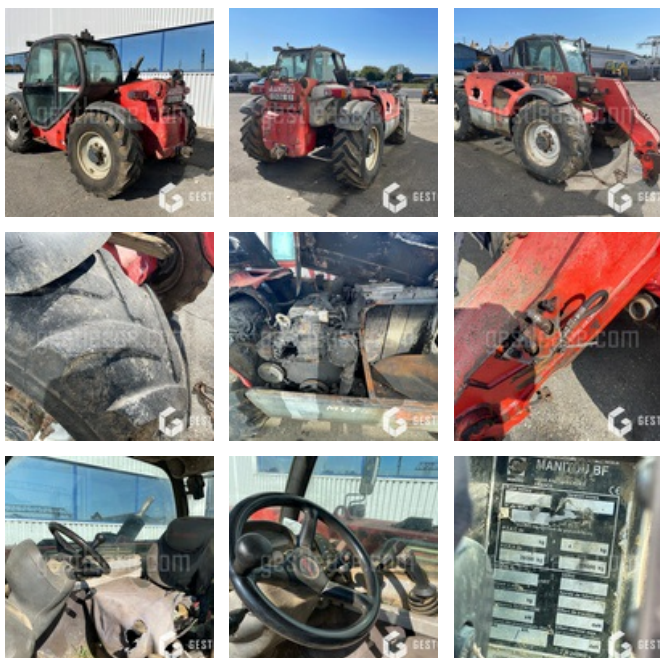

VERKAUFT

Handling beim Heben - Teleskopstapler

<https://www.gestlease.com/de/engines/210486-manitou-mlt-634>

Referenz :	210486
Marke :	MANITOU
Modell :	MLT 634
Jahr :	2004
Gewicht :	5 T
Tragfähigkeit :	3.4 T
Hubhöhe :	6 M
Abgestürzt? :	Ya
Absturzbeschreibung :	

**** Tracteur accidenté ****

----- Procédure -----

V.E.I avec suivi d'expert

----- Circonstances sinistre -----

Départ de feu

----- Principaux éléments endommagés -----

- Moteur
- Faisceau

*Vorbehaltlich der Finanzierungsfreigabe durch unseren Kreditausschuss