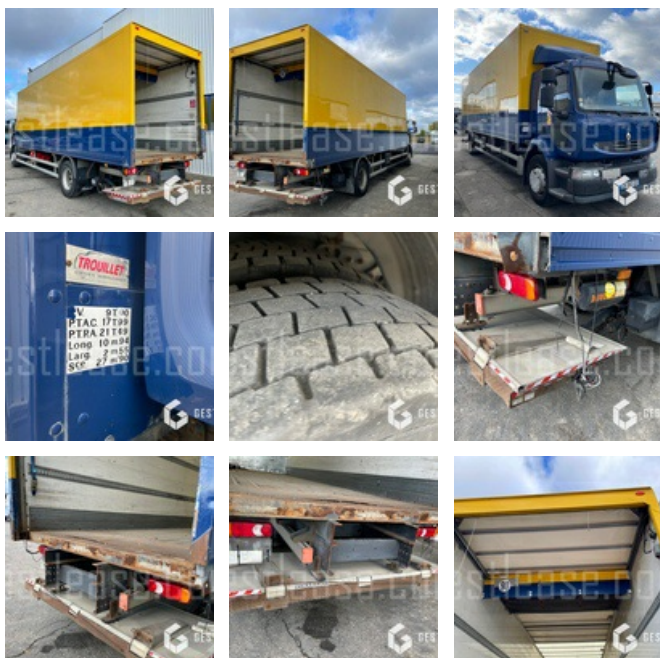

VERKAUFT

LKW - Träger

<https://www.gestlease.com/de/engines/210484-renault-midlum-270>

Referenz :	210484
Marke :	RENAULT
Modell :	MIDLUM 270
P.M.E.C Datum :	14.02.2012
Meterkilometer :	417000
Getriebetyp :	AUTOMATIQUE
Macht :	270 CV
Verschmutzungsstandard :	EURO 5
Körperarbeit :	FOURGON
Felgenformel :	4X2
P.V :	9.000
P.T.A.C :	19.990
P.T.R.A :	21.490
Abgestürzt? :	Ya
Absturzbeschreibung :	

**** Camion accidenté ****

----- Procédure -----

R.I.V.

----- Circonstances sinistre -----

Choc en circulation

----- Principaux éléments endommagés -----

- Porte
- Barre arrière

*Vorbehaltlich der Finanzierungsfreigabe durch unseren Kreditausschuss