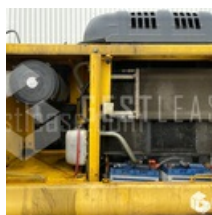

GESTLEASE
ING

www.gestlease.com

ACHAT - VENTE - LOCATION

17 Route d'Eschau - 67400 ILLKIRCH

03 90 29 84 78

commercial@gestlease.com

Freitag, 03. mai 2024, 20:28 uhr

NEW HOLLAND E215B

VERKAUFT

Öffentliche Arbeit - Bagger - Kettenbagger

<https://www.gestlease.com/de/engines/210480-new-holland-e215b>

Referenz :	210480
Marke :	NEW HOLLAND
Modell :	E215B
Jahr :	2007
Stunden :	6894
Gewicht :	23T
Abgestürzt? :	Ya
Absturzbeschreibung :	

*** Pelle accidentée ****

Machine fonctionne / moteur fonctionne

----- Procédure -----

V.E.I avec suivi d'expert

----- Circonstances sinistre -----

Renversement

----- Principaux éléments endommagés -----

- Cabine

Prix de vente hors taxes.

Livraison possible en supplément du prix de vente.

Plus d'informations et photos sur notre site internet !