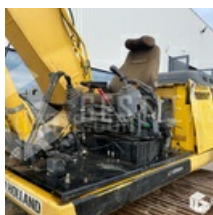

GESTLEASE
ING

www.gestlease.com

ACHAT - VENTE - LOCATION

17 Route d'Eschau - 67400 ILLKIRCH

03 90 29 84 78

commercial@gestlease.com

Freitag, 03. mai 2024, 20:28 uhr

NEW HOLLAND E215B

VERKAUFT

Öffentliche Arbeit - Bagger - Kettenbagger

<https://www.gestlease.com/de/engines/210480-new-holland-e215b>

Referenz :	210480
Marke :	NEW HOLLAND
Modell :	E215B
Jahr :	2007
Stunden :	6894
Gewicht :	23T
Abgestürzt? :	Ya
Absturzbeschreibung :	

*** Pelle accidentée ****

Machine fonctionne / moteur fonctionne

----- Procédure -----

V.E.I avec suivi d'expert

----- Circonstances sinistre -----

Renversement

----- Principaux éléments endommagés -----

- Cabine

Prix de vente hors taxes.

Livraison possible en supplément du prix de vente.

Plus d'informations et photos sur notre site internet !