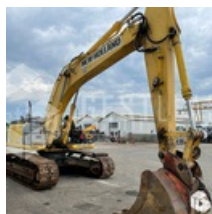

GESTLEASE
ING

www.gestlease.com

ACHAT - VENTE - LOCATION

17 Route d'Eschau - 67400 ILLKIRCH

03 90 29 84 78

commercial@gestlease.com

Freitag, 03. mai 2024, 20:28 uhr

NEW HOLLAND E215B

VERKAUFT

Öffentliche Arbeit - Bagger - Kettenbagger

<https://www.gestlease.com/de/engines/210480-new-holland-e215b>

Referenz :	210480
Marke :	NEW HOLLAND
Modell :	E215B
Jahr :	2007
Stunden :	6894
Gewicht :	23T
Abgestürzt? :	Ya
Absturzbeschreibung :	

*** Pelle accidentée ****

Machine fonctionne / moteur fonctionne

----- Procédure -----

V.E.I avec suivi d'expert

----- Circonstances sinistre -----

Renversement

----- Principaux éléments endommagés -----

- Cabine

Prix de vente hors taxes.

Livraison possible en supplément du prix de vente.

Plus d'informations et photos sur notre site internet !