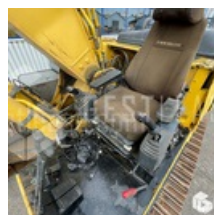

GESTLEASE
ING

www.gestlease.com

ACHAT - VENTE - LOCATION

17 Route d'Eschau - 67400 ILLKIRCH

03 90 29 84 78

commercial@gestlease.com

Freitag, 03. mai 2024, 20:28 uhr

NEW HOLLAND E215B

VERKAUFT

Öffentliche Arbeit - Bagger - Kettenbagger

<https://www.gestlease.com/de/engines/210480-new-holland-e215b>

Referenz :	210480
Marke :	NEW HOLLAND
Modell :	E215B
Jahr :	2007
Stunden :	6894
Gewicht :	23T
Abgestürzt? :	Ya
Absturzbeschreibung :	

*** Pelle accidentée ****

Machine fonctionne / moteur fonctionne

----- Procédure -----

V.E.I avec suivi d'expert

----- Circonstances sinistre -----

Renversement

----- Principaux éléments endommagés -----

- Cabine

Prix de vente hors taxes.

Livraison possible en supplément du prix de vente.

Plus d'informations et photos sur notre site internet !