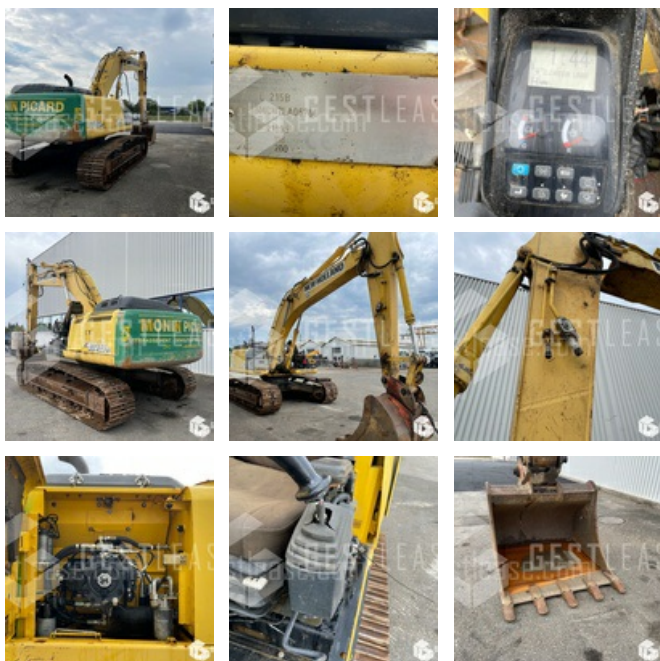

Referenz :	210480
Marke :	NEW HOLLAND
Modell :	E215B
Jahr :	2007
Stunden :	6894
Gewicht :	23T
Abgestürzt? :	Ya
Absturzbeschreibung :	

*** Pelle accidentée ****

Machine fonctionne / moteur fonctionne

----- Procédure -----

V.E.I avec suivi d'expert

----- Circonstances sinistre -----

Renversement

----- Principaux éléments endommagés -----

- Cabine

Prix de vente hors taxes.

Livraison possible en supplément du prix de vente.

Plus d'informations et photos sur notre site internet !