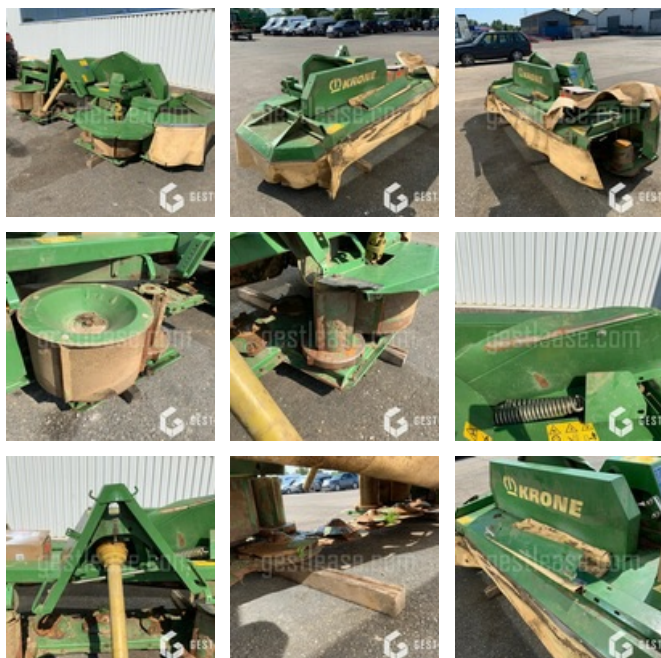

VERKAUFT

Agricol - Heuernte - Mäher

<https://www.gestlease.com/de/engines/210462-krone-easycut-32p>

| | |
|------------------------------|--------------------|
| Referenz : | 210462 |
| Marke : | KRONE |
| Modell : | EASYCUT 32P |
| Jahr : | 2012 |
| Seriennummer : | 840836 |
| Typ : | Faucheuse frontale |
| Schnittbreite : | 3,20 m |
| Abgestürzt? : | Ya |
| Absturzbeschreibung : | |

**** Faucheuse accidentée ****

----- Procédure -----

V.E.I avec suivi d'expert

----- Circonstances sinistre -----

Choc contre corps fixe

----- Principaux éléments endommagés -----

- Tête d'attelage
- Poutre centrale
- Tête d'andain