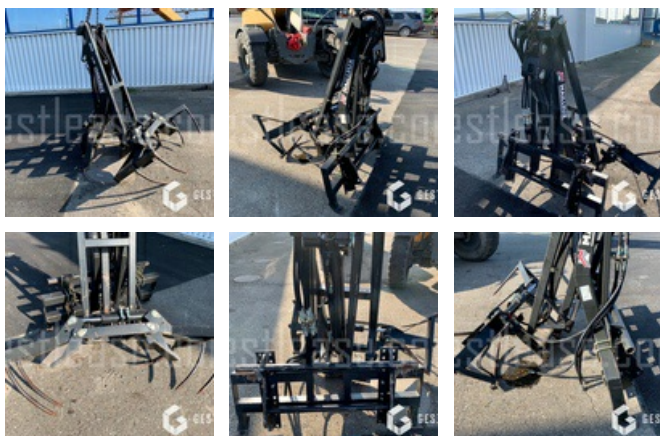

VERKAUFT

Agricol - Anderer

<https://www.gestlease.com/de/engines/210442-mailleux-manubal660>

Referenz :	210442
Marke :	MAILLEUX
Modell :	MANUBAL660
Jahr :	2002
Typ :	SUR ELEVATEUR
Abgestürzt? :	Ya
Absturzbeschreibung :	

**** Surelevateur accidentée ****

----- Procédure -----

V.E.I avec suivi d'expert

----- Circonstances sinistre -----

Choc contre corps fixe

----- Principaux éléments endommagés -----

- Bâti

*Vorbehaltlich der Finanzierungsfreigabe durch unseren Kreditausschuss