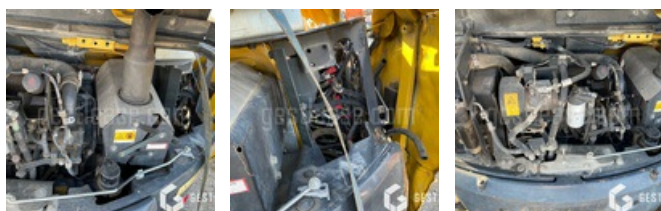

VERKAUFT

Öffentliche Arbeit - Bagger - Mobilbagger

<https://www.gestlease.com/de/engines/210436-komatsu-pw98mr-8>

Referenz :	210436
Marke :	KOMATSU
Modell :	PW98MR-8
Jahr :	2012
Gewicht :	10.2 T
Eimernummer :	0
Abgestürzt? :	Ya
Absturzbeschreibung :	

**** Pelle sur pneus accidentée ****

----- Circonstances sinistre -----

Renversement

----- Principaux éléments endommagés -----

- Capot

- Non tournant

*Vorbehaltlich der Finanzierungsfreigabe durch unseren Kreditausschuss