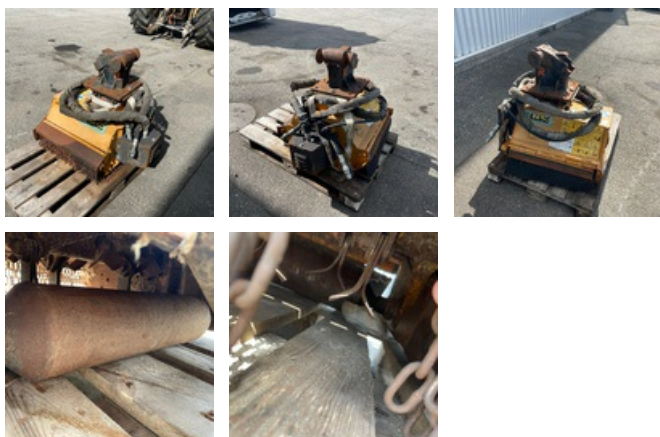

VERKAUFT

Öffentliche Arbeit - Bagger - Baggerzubehör

<https://www.gestlease.com/de/engines/210435-berti-nkr-sb60>

Referenz :	210435
Marke :	BERTI
Modell :	NKR/SB60
Jahr :	2014
Gewicht :	0.15 T
Titel :	BROYEUR A BETON

---- Equipement ----

Broyeur pour mini pelle 2,5T

Largeur de coupe 50 cm

Debit 33-37 l/min

Pression 195-205 bar

*Vorbehaltlich der Finanzierungsfreigabe durch unseren Kreditausschuss