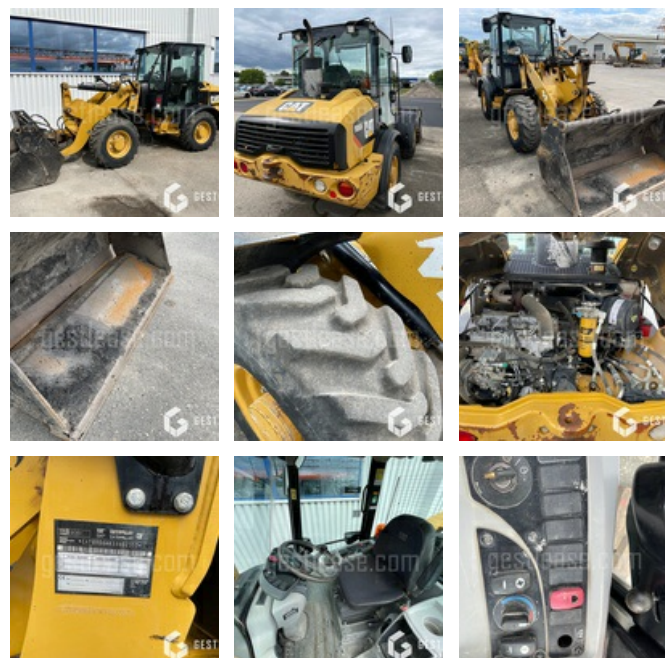

VERKAUFT

Öffentliche Arbeit - Lader - Radlader

<https://www.gestlease.com/de/engines/210433-caterpillar-906h>

Referenz :	210433
Marke :	CATERPILLAR
Modell :	906H
Jahr :	2011
Stunden :	4236
Gewicht :	5.6 T
Motorleistung :	56 KW
Ausrüstungen :	GPDET 4 EN 1
Informationen :	

----- Equipement -----
Godet 4 en 1

----- Entretien réalisé -----
Vidange moteur
Remplacement filtre à huile
Remplacement filtre à air
Remplacement filtre à gasoil
Contrôle niveaux fluides

*Vorbehaltlich der Finanzierungsfreigabe durch unseren Kreditausschuss