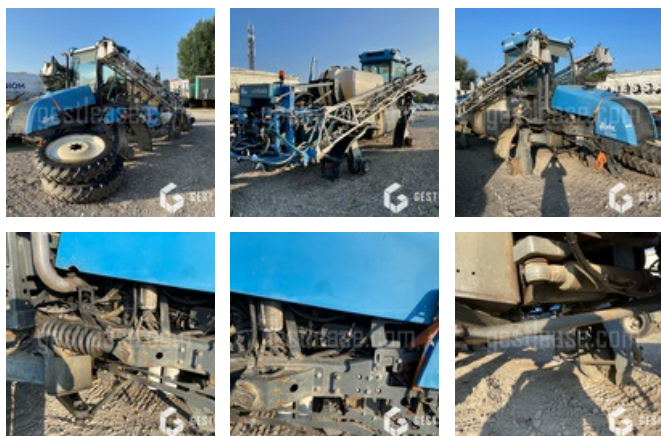

GESTLEASE
ING

www.gestlease.com

ACHAT - VENTE - LOCATION

17 Route d'Eschau - 67400 ILLKIRCH

03 90 29 84 78

commercial@gestlease.com

Samstag, 20. april 2024, 15:06 uhr

EVARD ALPHA VARITRACK 3000

VERKAUFT

Agricol - Feldspritze

<https://www.gestlease.com/de/engines/210420-evrard-alpha-varitrack-3000>

Referenz :	210420
Marke :	EVARD
Modell :	ALPHA VARITRACK 3000
Jahr :	20058
Typ :	AUTOMOTEUR
Rampenlänge :	24 m
Tankkapazität :	3000 L
Abgestürzt? :	Ya
Absturzbeschreibung :	

**** Pulvérisateur automoteur accidentée ****

----- Procédure -----
V.E.I

----- Circonstances sinistre -----
Choc contre corps fixe

----- Principaux éléments endommagés -----
- Moyeu