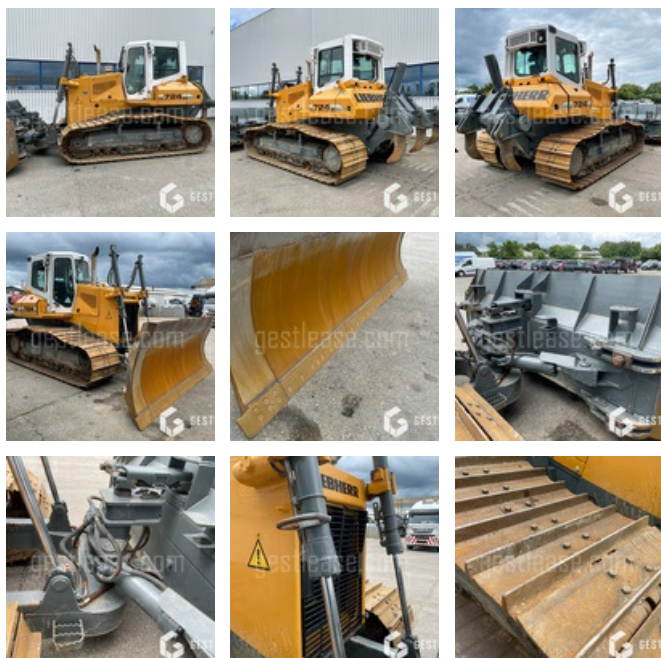

Referenz : 210411
Marke : LIEBHERR
Modell : PR 724 LGP
Jahr : 2010
Stunden : 4447
Gewicht : 18.5 T
Typ : BULLDOZER
Informationen :

Bulldozer LIEBHERR PR 724 LGP de 2010 avec 4447 heures au compteur

Lame pliable 6 voies

Tuilles LGP

Ripper 3 dents

Caméra de recule

Climatisation

Prédisposition GPS

Machine en parfaite état !

Reprise possible

Engin disponible sur notre parc à ILLKIRCH 67400