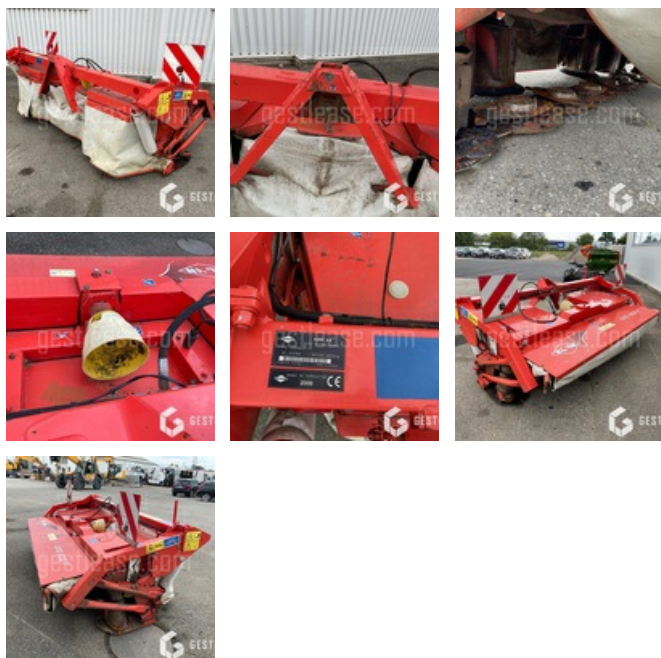

VERKAUFT

Agricol - Heuernte - Mäher

<https://www.gestlease.com/de/engines/210408-kuhn-gmd-802-f>

Referenz :	210408
Marke :	KUHN
Modell :	GMD 802 F
Jahr :	2009
Seriennummer :	K0764
Typ :	Faucheuse frontale
Schnittbreite :	3,10 m
Abgestürzt? :	Ya
Absturzbeschreibung :	

**** Faucheuse accidentée ****

----- Procédure -----

V.E.I avec suivi d'expert

----- Circonstances sinistre -----

Choc contre corps fixe

----- Principaux éléments endommagés -----

- Lamier
- Transmission verticale
- Tambour avant droit