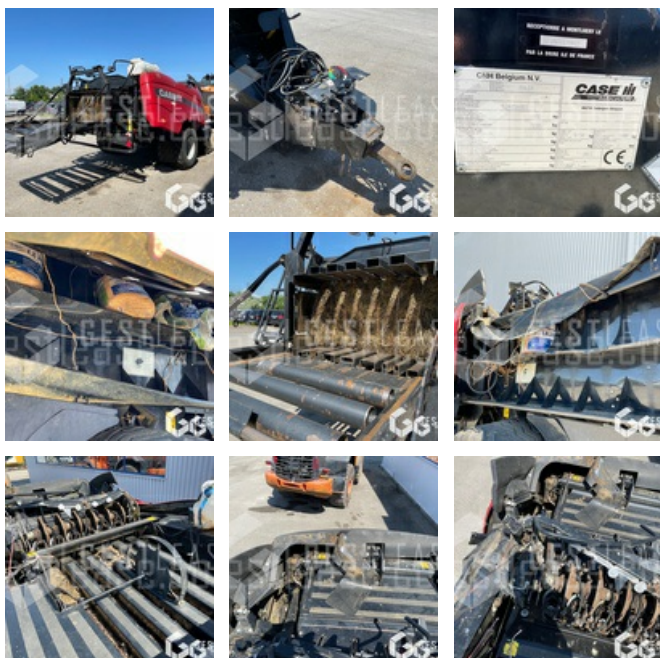

Referenz :	210403
Marke :	CASE
Modell :	LB424
Jahr :	2013
Abgestürzt? :	Ya
Absturzbeschreibung :	

Prix de vente NET/ pas de TVA

***** Presse à balle accidentée *****

----- Procédure -----

V.E.I. réparable non VGE

----- Circonstances sinistre -----

Renversement

----- Principaux éléments endommagés -----

- Panneaux latéraux droit et gauche

- Boite a ficelle

- Châssis

- Boitier

Prix de vente hors taxes.