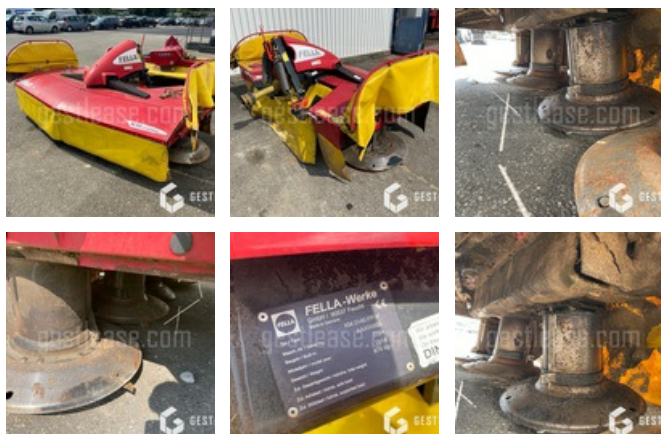

FELLA KM3140

VERKAUFT

Agricol - Heuernte - Mäher

<https://www.gestlease.com/de/engines/210402-fella-km3140>

Referenz : 210402
Marke : FELLA
Modell : KM3140
Jahr : 2015
Typ : FRONTALE
Schnittbreite : 3.10 M
Abgestürzt? : Ya
Absturzbeschreibung :

**** Faucheuse accidentée ****

----- Procédure -----

V.E.I avec suivi d'expert

----- Circonstances sinistre -----

Choc contre corps fixe

----- Principaux éléments endommagés -----

- Tete d'attelage

- Fusée tambour

Prix de vente hors taxes.

Livraison possible en supplément du prix de vente.

Plus d'informations et photos sur notre site internet !

Prenez rendez-vous pour que nous puissions vous recevoir dans les meilleures conditions !

Notre société, spécialisée dans l'achat et la vente, vous propose également la reprise de tous type de matériels professionnels