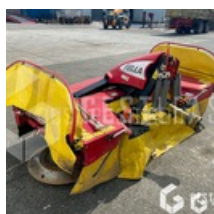

FELLA KM3140

2.100,00 € HT

Agricol - Heuernte - Mäher

<https://www.gestlease.com/de/engines/210402-fella-km3140-9d538a48-6770-4b89-bb25-afc210c03549>

Referenz : 210402
Marke : FELLA
Modell : KM3140
Jahr : 2015
Typ : FRONTALE
Schnittbreite : 3.10M
Abgestürzt? : Ya
Absturzbeschreibung :

**** Faucheuse accidentée ****

----- Procédure -----

V.E.I avec suivi d'expert

----- Circonstances sinistre -----

Choc contre corps fixe

----- Principaux éléments endommagés -----

- Tête d'attelage

- Fusée tambour

Prix de vente hors taxes.

Livraison possible en supplément du prix de vente.

Plus d'informations et photos sur notre site internet !

Prenez rendez-vous pour que nous puissions vous recevoir dans les meilleures conditions !

Notre société, spécialisée dans l'achat et la vente, vous propose également la reprise de tous type de matériels professionnels