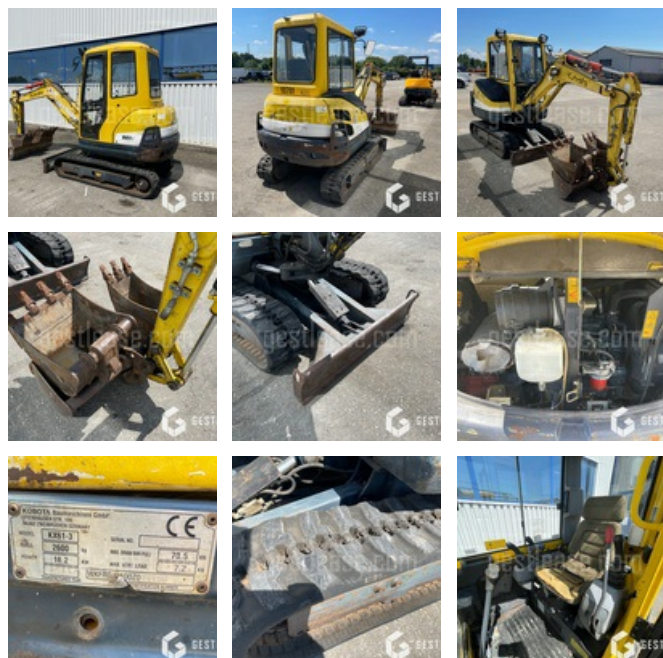

## Öffentliche Arbeit - Bagger - Minibagger

<https://www.gestlease.com/de/engines/210371-kubota-kx61-3>

<b>Referenz :</b>	210371
<b>Marke :</b>	KUBOTA
<b>Modell :</b>	KX61-3
<b>Jahr :</b>	2011
<b>Stunden :</b>	4351
<b>Gewicht :</b>	2.6 T
<b>Kettenverschleiß :</b>	60 %
<b>Eimernummer :</b>	3
<b>Informationen :</b>	

----- Equipement -----

Marque de l'attache rapide : Morin M2

----- Entretien réalisé -----

- Vidange moteur
- Remplacement filtre à huile
- Remplacement filtre à air
- Remplacement filtre à gasoil
- Contrôle niveaux fluides