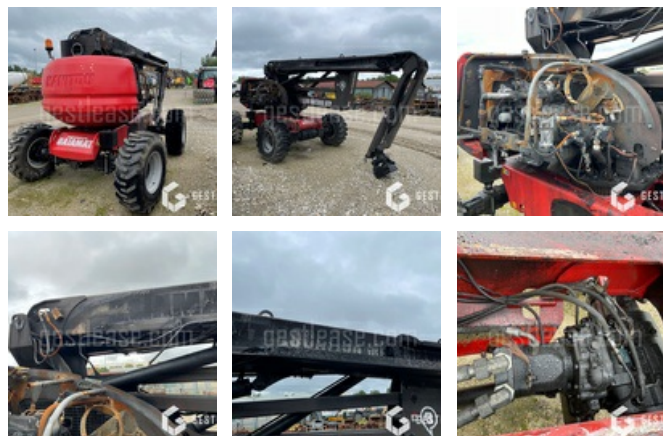

VERKAUFT

Handling beim Heben - Self Propelled Aerial Platform - Telescopic Articulated Platform

<https://www.gestlease.com/de/engines/210357-manitou-180-atj>

Referenz :	210357
Marke :	MANITOU
Modell :	180 ATJ
Jahr :	2020
Stunden :	413
Seriennummer :	MAN00000J01005406
Energie :	Diesel
Arbeitshöhe :	18,00 m
Abgestürzt? :	Ya
Absturzbeschreibung :	

**** Nacelle partiellement calcinée ****

----- Procédure -----

V.E.I avec suivi d'expert

----- Circonstances sinistre -----

Incendie suite à vandalisme

----- Principaux éléments endommagés -----

- Compartiment moteur