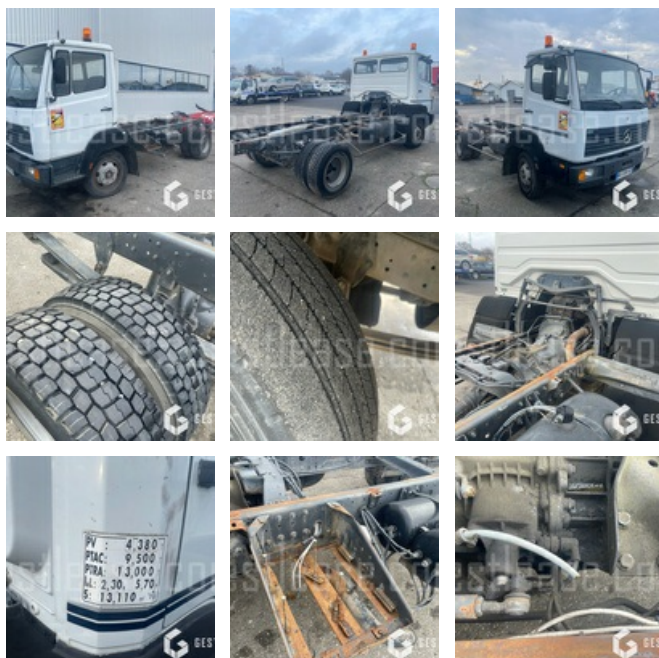

VERKAUFT

LKW - Träger

<https://www.gestlease.com/de/engines/210354-mercedes-914>

Referenz :	210354
Marke :	MERCEDES
Modell :	914
P.M.E.C Datum :	23.06.1997
Meterkilometer :	463672
Getriebetyp :	MECANIQUE
Macht :	140 CV
Felgenformel :	4X2
P.V :	4.380
P.T.A.C :	9.500
P.T.R.A :	13.000
Abgestürzt? :	Ya
Absturzbeschreibung :	

**** Camion accidenté ****

----- Circonstances sinistre -----

Véhicule depouillé

----- Principaux éléments endommagés -----

- Batterie manquante et cable coupé
- neimann manquant

*Vorbehaltlich der Finanzierungsfreigabe durch unseren Kreditausschuss