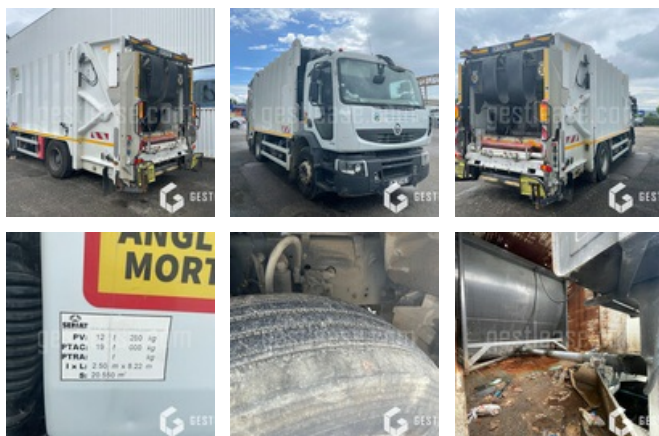

Referenz : 210336
Marke : RENAULT
Modell : PREMIUM 270 DXI
P.M.E.C Datum : 31.10.2012
Seriennummer : VF629AHB000001869
Meterkilometer : 102 900
Getriebetyp : Mécanique
Macht : 270 Ch
Verschmutzungsstandard : EURO 5
Körperarbeit : BOM
Felgenformel : 4x2
P.V : 12,26 t
Informationen :

**** Information BOM ****

Marque : SEMAT

Modèle : C335-06

Fabrication : 10/2012

Abgestürzt? : Ya

Absturzbeschreibung :

**** Porteur ayant subit un début d'incendie ****

----- Procédure -----

R.I.V sans suivi d'expert

----- Circonstances sinistre -----

Incendie

----- Principaux éléments endommagés -----

- Faisceau électrique

- Boîte de vitesse