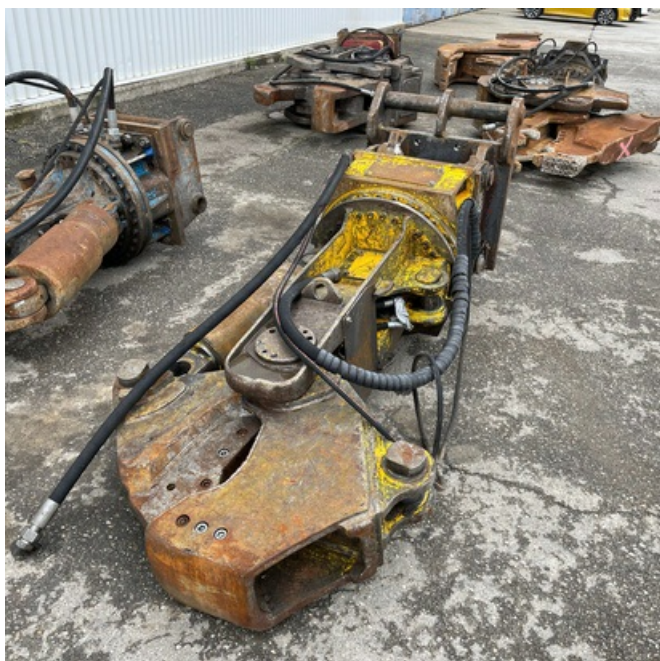

# ATLAS COPCO CC1600

**VERKAUFT**

Öffentliche Arbeit - Bagger - Baggerzubehör

<https://www.gestlease.com/de/engines/210332-atlas-copco-cc1600>

**Referenz :** 210332  
**Marke :** ATLAS COPCO  
**Modell :** CC1600  
**Titel :** CISAILLE

**Informationen :**

Cisaille ATLAS COPCO CC1600

Non fonctionnel à réparer

Mâchoire type S ferraille

Attache Liebherr SW48 et LENHOFF

Possibilité de livraison en supplément du prix de vente.

Disponible sur notre site à ILLKIRCH