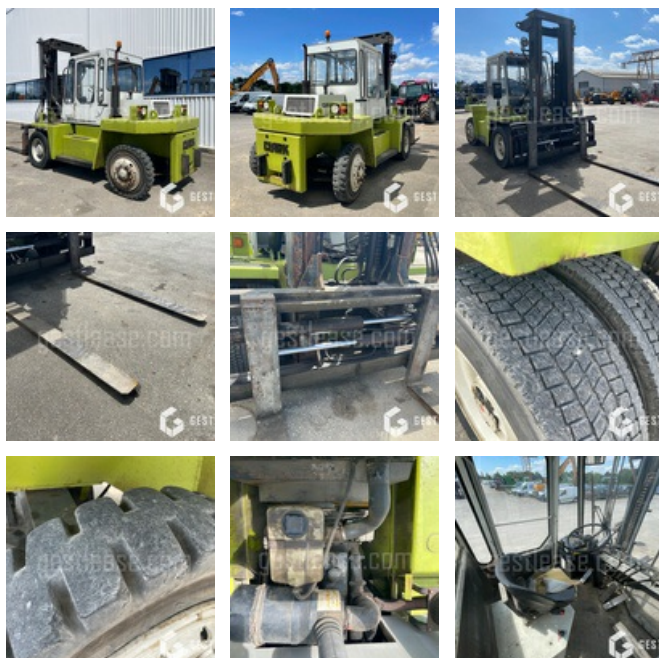

VERKAUFT

Handling beim Heben - Gabelstapler

<https://www.gestlease.com/de/engines/210283-clark-f8060>

Referenz :	210283
Marke :	CLARK
Modell :	F8060
Jahr :	1984
Stunden :	10 339
Gewicht :	14 T
Übertragungstyp :	MECANIQUE
Tragfähigkeit :	8 T
Hubhöhe :	4 M
Masttyp :	SIMPLEX
Informationen :	

Chariot élévateur CLARK F8060

Année 1984

10 339 Heures

Poids en ordre de marche 14 T

Hauteur de levage 4 m

Capacité de levage 8 T

*Vorbehaltlich der Finanzierungsfreigabe durch unseren Kreditausschuss