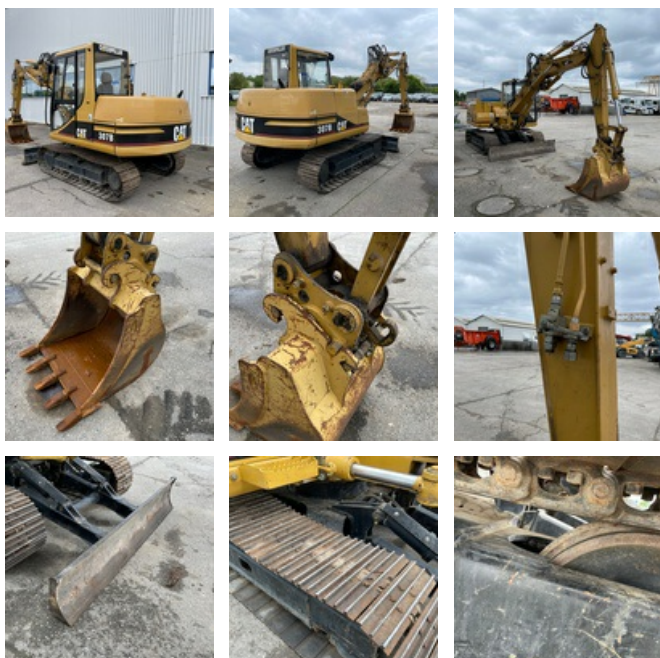

# CATERPILLAR 307B

## Öffentliche Arbeit - Bagger - Minibagger

<https://www.gestlease.com/de/engines/210278-caterpillar-307b>

Referenz :	210278
Marke :	CATERPILLAR
Modell :	307B
Jahr :	2003
Stunden :	935
Gewicht :	7.9 T
Kettenverschleiß :	10 %
Eimernummer :	1
Informationen :	

- Pompe à gasoil
- Attache rapide manuel Verachetert
- Volée variable
- Déport de flèche
- Lame
- 4 Voies hydrauliques
- Ligne BRH
- Climatisation
- Entretien à jour
- L'engin est dans un état irréprochable !