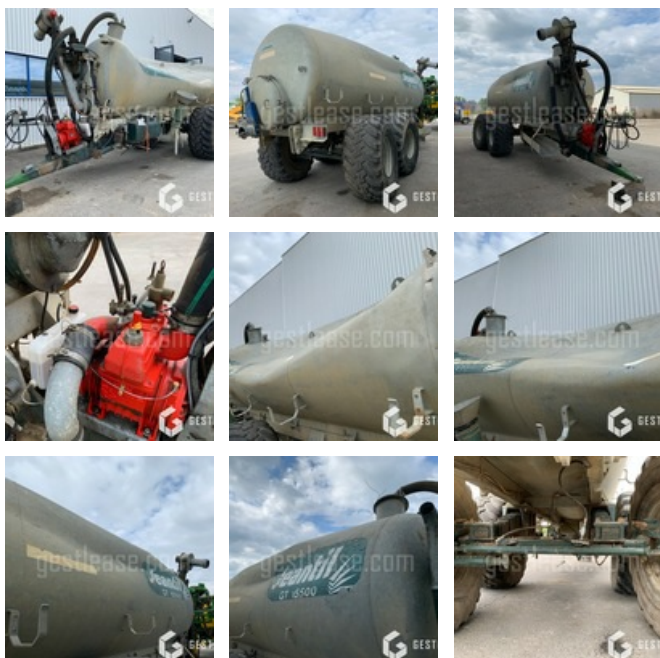

VERKAUFT

Agricol - Anhängerin - Anderer Anhänger

<https://www.gestlease.com/de/engines/210266-jeantil-gt-15500>

Referenz :	210266
Marke :	JEANTIL
Modell :	GT 15500
Jahr :	2011
Seriennummer :	111020
Typ :	Tonne à Lisier
Abgestürzt? :	Ya
Absturzbeschreibung :	

**** Tonne à lisier accidentée ****

----- Procédure -----

V.E.I avec suivi d'expert

----- Circonstances sinistre -----

Implosion de la cuve

----- Principaux éléments endommagés -----

- Cuve

*Vorbehaltlich der Finanzierungsfreigabe durch unseren Kreditausschuss