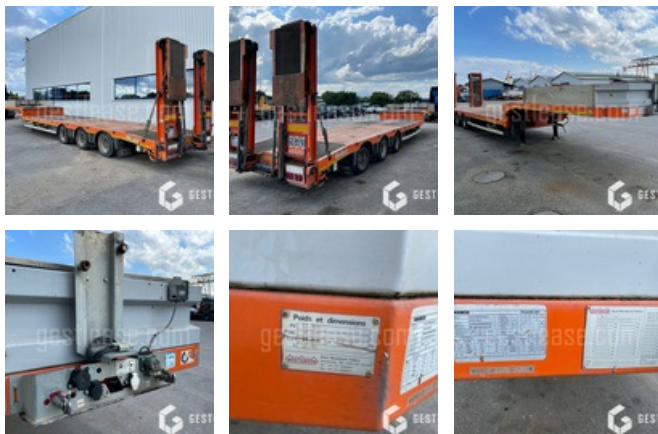

VERKAUFT

LKW - Truck Trailer - Sattelzugmaschine

<https://www.gestlease.com/de/engines/210256-noteboom-3-essieux>

Referenz : 210256
Marke : NOOTEBOOM
Modell : OSDS-48-03
P.M.E.C Datum : 08.12.2011
Körperarbeit : PORTE ENGINES
Achsen : 3
P.V : 11.400 T
P.T.A.C : 34.000 T
Informationen :

Porte engins NOOTEBOOM OSDS-48-03 3 essieux de 2011

Plateau de 14,2 m

Double rampe extensible

Troisième essieux suiveur

Treuille

Plateforme hydraulique pour l'accès au col de cygne

Béquille neuve

Echéance mine 20/07/2022

P.V. : 11,400 T

P.T.A.C. : 34,000 T

Convoi exceptionnel : 50,000 T

Longueur utile : 9,25 m plateau

Longueur utile : 3,50 m col de cygne

*Vorbehaltlich der Finanzierungsfreigabe durch unseren Kreditausschuss